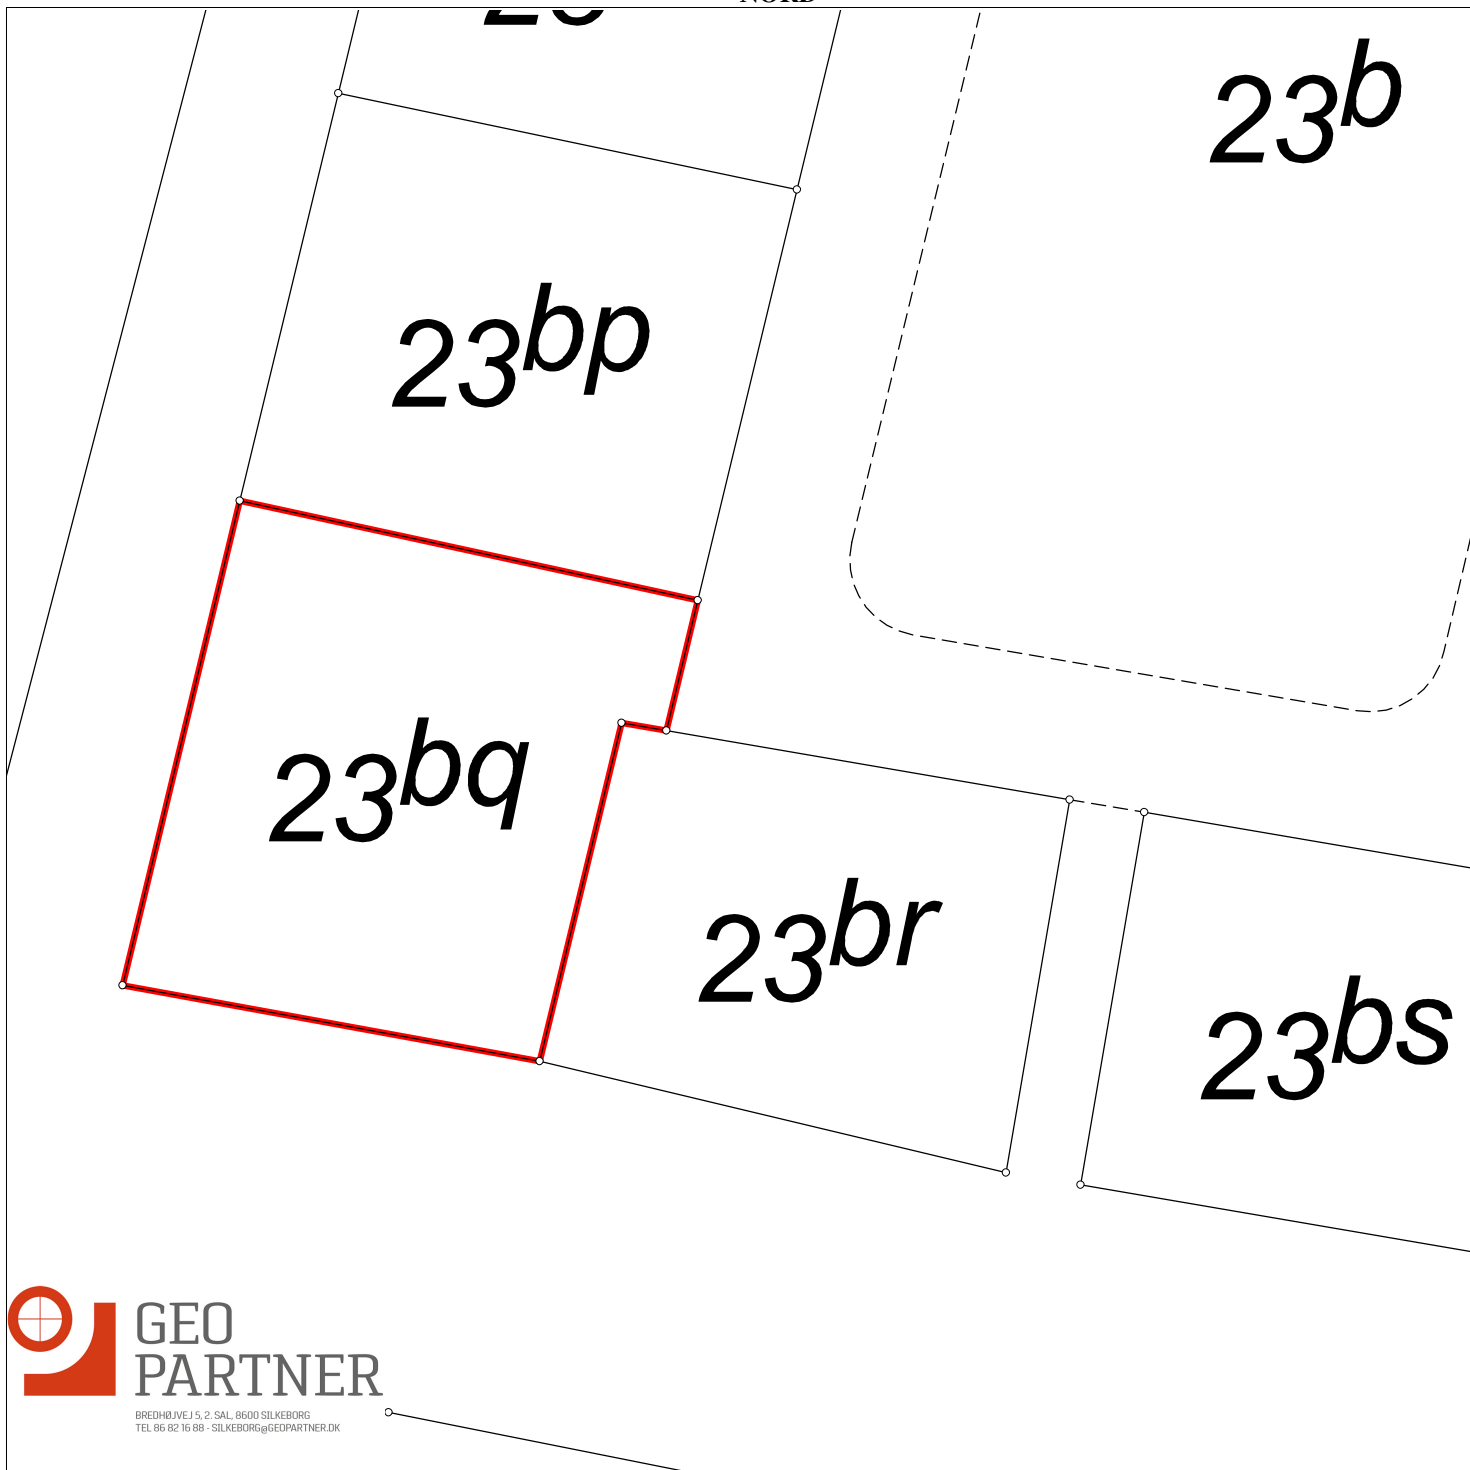

NORD

Matr.nr.: 23bq

Balle By, Balle

Silkeborg Kommune

Ejendommens areal iflj. matriklen:

Areal beregnet efter opmåling: 937 m²

Kortet er i overensstemmelse med
registreringen i matriklen

Udfærdiget i juni 2024 i anledning af matrikulære ændringer

Målforshold: 1:500
Landinspektør j.nr.: 10238851-egd kort

Martin Friis Hedegaard
Landinspektør
Dato: 10. juni 2024